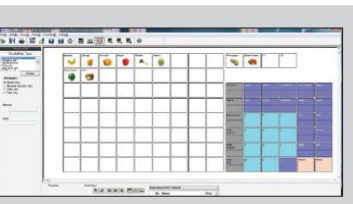

เครื่องชั่งคำนวณราคา

Pricing Label scale

เครื่องชั่งคำนวณราคามีปริ้นสติ๊กเกอร์ในตัว ซึ่งโปรแกรมเป็นภาษาไทยและยังสามารถปริ้นเป็นภาษาไทย พร้อมทั้งสามารถออกแบบสติ๊กเกอร์ได้เอง และสามารถเชื่อมต่อกับโปรแกรมได้ทั้งแบบผ่านสาย และ ไร้สาย

CL 5200 P / B

CL 5200 B

CL 5200 P

รองรับการใช้งานกับ **Barcode scanner**

Upload ข้อมูลได้ทั้งแบบ **Lan** และ **wireless** (Option เสริม)

เครื่องซึ่งคำนวณราคา

Pricing Label scale

CL 5200 P / B

ลักษณะเด่น

มี RS-232c, PS/2, Cash drawer, wired/wireless Ethernet (option เสริม), and USB Device.

หน้าจอ LCD สีฟ้า (208 x 48 dot graphic LCD) Tare/Weigh /Unit /Price 4/ 5 / 6 / 6 digits

ปรี้นด้วยความเร็วสูง 100 มม. ต่อวินาที ความละเอียด 202 dpi

เปลี่ยนกระดาษชดสติกเกอร์ได้ง่าย และรวดเร็ว, รองรับหลายขนาด, มีระบบวัดขนาดอัตโนมัติ

รองรับ 10,000 PLUs
รองรับ 1,000 ส่วนผสม
72 PLU key, 36 function key

PC software – CL-Works

ลงข้อมูลผ่าน Excel ออกแบบและดาวน์โหลดง่าย ตั้งค่าปุ่มลัด keypad ง่าย