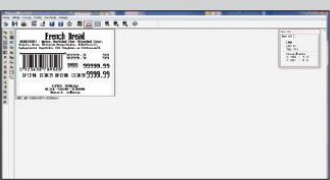

CL 5200 P / B

CL 5200 B

CL 5200 P

รองรับการใช้งานกับ **Barcode scanner**

Upload ข้อมูลได้ทั้งแบบ **Lan** และ **wireless** (Option เสริม)

เครื่องซึ่งคำนวณราคา

Pricing Label scale

CL 5200 P / B

ลักษณะเด่น

มี RS-232c, PS/2, Cash drawer, wired/wireless Ethernet (option เสริม), and USB Device.

หน้าจอ LCD สีฟ้า (208 x 48 dot graphic LCD) Tare/Weigh /Unit /Price 4/ 5 / 6 / 6 digits

ปรี้นด้วยความเร็วสูง 100 มม. ต่อวินาที ความละเอียด 202 dpi

เปลี่ยนกระดาษชดสติกเกอร์ได้ง่าย และรวดเร็ว, รองรับหลายขนาด, มีระบบวัดขนาดอัตโนมัติ

รองรับ 10,000 PLUs
รองรับ 1,000 ส่วนผสม
72 PLU key, 36 function key

PC software – CL-Works

ลงข้อมูลผ่าน Excel ออกแบบและดาวน์โหลดง่าย ตั้งค่าปุ่มลัด keypad ง่าย